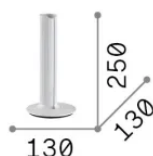

Info generali

Interno - Lampade da tavolo

Ean	8021696362557
Articolo	DORICA TL1 RAME
Installazione	Lampade da tavolo
Garanzia	5 years
Peso lordo	1 kg
Volume	0.005887 m ³

Info tecniche e installative

Peso netto	0.8 kg
Classe di isolamento	II
Grado di protezione	IP20
Conformità	-
Temperatura d'esercizio	-
Dimmer	1
Alimentazione	220-240 V AC
Alimentatore	-

Info sorgente e prestazionali

Sorgente integrata	-
Sorgente sostituibile	No
Potenza	LED 8 W
Emissione	-
Consumo massimo	-
Caratteristiche LED	LED SMD BRIDGELUX
CCT LED	3000 K
Durata LED (t. 25°C)	50 h
CRI	> 90
SDCM	3
Flusso sorgente	930 lm
Lampadina inclusa	1
Lampadina consigliata	LED INTEGRATO 930lm 3000K