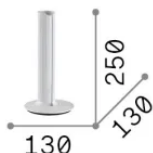

Info generali

Interno - Lampade da tavolo

Ean	8021696362533
Articolo	DORICA TL1 OTTONE
Installazione	Lampade da tavolo
Garanzia	5 years
Peso lordo	1 kg
Volume	0.005887 m ³

Info tecniche e installative

Peso netto	0.8 kg
Classe di isolamento	II
Grado di protezione	IP20
Conformità	-
Temperatura d'esercizio	-
Dimmer	1
Alimentazione	220-240 V AC
Alimentatore	-

Info sorgente e prestazionali

Sorgente integrata	-
Sorgente sostituibile	No
Potenza	LED 8 W
Emissione	-
Consumo massimo	-
Caratteristiche LED	LED SMD BRIDGELUX
CCT LED	3000 K
Durata LED (t. 25°C)	50 h
CRI	> 90
SDCM	3
Flusso sorgente	930 lm
Lampadina inclusa	1
Lampadina consigliata	LED INTEGRATO 930Lm 3000K