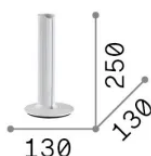

Info generali

Interno - Lampade da tavolo

Ean	8021696366081
Articolo	DORICA TL1 NERO
Installazione	Lampade da tavolo
Garanzia	5 years
Peso lordo	1 kg
Volume	0.005887 m ³

Info tecniche e installative

Peso netto	0.8 kg
Classe di isolamento	II
Grado di protezione	IP20
Conformità	-
Temperatura d'esercizio	-
Dimmer	1
Alimentazione	220-240 V AC
Alimentatore	-

Info sorgente e prestazionali

Sorgente integrata	-
Sorgente sostituibile	No
Potenza	LED 8 W
Emissione	-
Consumo massimo	-
Caratteristiche LED	LED SMD BRIDGELUX
CCT LED	3000 K
Durata LED (t. 25°C)	50 h
CRI	> 90
SDCM	3
Flusso sorgente	930 lm
Lampadina inclusa	1
Lampadina consigliata	LED INTEGRATO 930lm 3000K