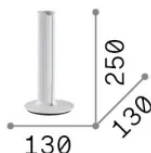

Info generali

Interno - Lampade da tavolo

Ean	8021696362564
Articolo	DORICA TL1 GRIGIO
Installazione	Lampade da tavolo
Garanzia	5 years
Peso lordo	1 kg
Volume	0.005887 m ³

Info tecniche e installative

Peso netto	0.8 kg
Classe di isolamento	II
Grado di protezione	IP20
Conformità	-
Temperatura d'esercizio	-
Dimmer	1
Alimentazione	220-240 V AC
Alimentatore	-

Info sorgente e prestazionali

Sorgente integrata	-
Sorgente sostituibile	No
Potenza	LED 8 W
Emissione	-
Consumo massimo	-
Caratteristiche LED	LED SMD BRIDGELUX
CCT LED	3000 K
Durata LED (t. 25°C)	50 h
CRI	> 90
SDCM	3
Flusso sorgente	930 lm
Lampadina inclusa	1
Lampadina consigliata	LED INTEGRATO 930Lm 3000K