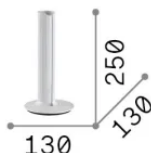

Info sorgente e prestazionali

Sorgente integrata	-
Sorgente sostituibile	No
Potenza	LED 8 W
Emissione	-
Consumo massimo	-
Caratteristiche LED	LED SMD BRIDGELUX
CCT LED	3000 K
Durata LED (t. 25°C)	50 h
CRI	> 90
SDCM	3
Flusso sorgente	930 lm
Lampadina inclusa	1
Lampadina consigliata	LED INTEGRATO 930lm 3000K