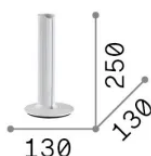

Info generali

Interno - Lampade da tavolo

Ean	8021696366074
Articolo	DORICA TL1 BIANCO
Installazione	Lampade da tavolo
Garanzia	5 years
Peso lordo	1 kg
Volume	0.005887 m ³

Info tecniche e installative

Peso netto	0.8 kg
Classe di isolamento	II
Grado di protezione	IP20
Conformità	-
Temperatura d'esercizio	-
Dimmer	1
Alimentazione	220-240 V AC
Alimentatore	-

Info sorgente e prestazionali

Sorgente integrata	-
Sorgente sostituibile	No
Potenza	LED 8 W
Emissione	-
Consumo massimo	-
Caratteristiche LED	LED SMD BRIDGELUX
CCT LED	3000 K
Durata LED (t. 25°C)	50 h
CRI	> 90
SDCM	3
Flusso sorgente	930 lm
Lampadina inclusa	1
Lampadina consigliata	LED INTEGRATO 930lm 3000K