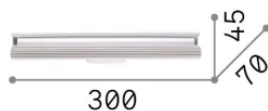

Info generali

Interno - Applique

Ean	8021696366326
Articolo	DORICA AP1 ACCIAIO
Installazione	Applique
Garanzia	5 years
Peso lordo	0.5 kg
Volume	0.002016 m ³

Info tecniche e installative

Peso netto	0.4 kg
Classe di isolamento	II
Grado di protezione	IP20
Conformità	-
Temperatura d'esercizio	-
Dimmer	Non-dimmable
Alimentazione	220-240 V AC
Alimentatore	-

Info sorgente e prestazionali

Sorgente integrata	-
Sorgente sostituibile	No
Potenza	LED 8,5 W
Emissione	-
Consumo massimo	-
Caratteristiche LED	LED SMD BRIDGELUX
CCT LED	3000 K
Durata LED (t. 25°C)	50 h
CRI	> 90
SDCM	3
Flusso sorgente	930 lm
Lampadina inclusa	1
Lampadina consigliata	LED INTEGRATO 930lm 3000K