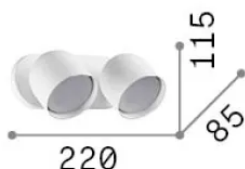

Info generali

Interno - Applique

Ean	8021696327938
Articolo	DODO AP2 NERO
Installazione	Applique
Garanzia	5 years
Peso lordo	1.23 kg
Volume	0.00374 m ³

Info tecniche e installative

Peso netto	0.93 kg
Classe di isolamento	II
Grado di protezione	IP20
Conformità	-
Temperatura d'esercizio	-
Dimmer	Non-dimmable
Alimentazione	220-240 V AC
Alimentatore	-

Info sorgente e prestazionali

Sorgente integrata	-
Sorgente sostituibile	No
Potenza	GX53 max 2 x 15 W
Emissione	-
Consumo massimo	-
Lampadina inclusa	1
Lampadina consigliata	EAN 8021696123936