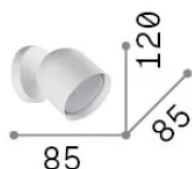

Info generali

Interno - Applique

Ean	8021696314129
Articolo	DODO AP1 OTTONE
Installazione	Applique
Garanzia	5 years
Peso lordo	0.57 kg
Volume	0.0017 m ³

Info tecniche e installative

Peso netto	0.45 kg
Classe di isolamento	II
Grado di protezione	IP20
Conformità	-
Temperatura d'esercizio	-
Dimmer	Non-dimmable
Alimentazione	220-240 V AC
Alimentatore	-

Info sorgente e prestazionali

Sorgente integrata	-
Sorgente sostituibile	No
Potenza	GX53 max 1 x 15 W
Emissione	-
Consumo massimo	-
Lampadina inclusa	1
Lampadina consigliata	EAN 8021696123936