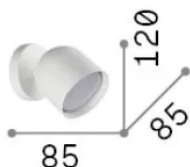

Info sorgente e prestazionali

Sorgente integrata	-
Sorgente sostituibile	No
Potenza	GX53 max 1 x 15 W
Emissione	-
Consumo massimo	-
Lampadina inclusa	1
Lampadina consigliata	EAN 8021696123936