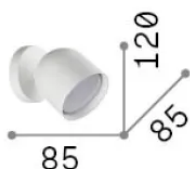

Info sorgente e prestazionali

Sorgente integrata	-
Sorgente sostituibile	No
Potenza	GX53 max 1 x 15 W
Emissione	-
Consumo massimo	-
Lampadina inclusa	1
Lampadina consigliata	EAN 8021696123936