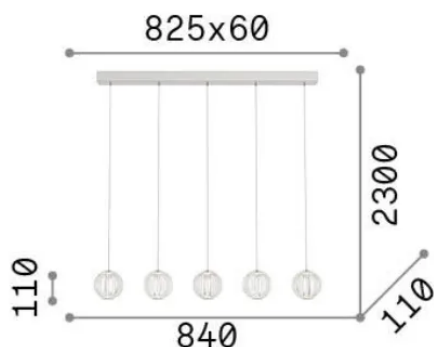

Info generali

Interno - Sospensioni

Ean	8021696343471
Articolo	DIAMOND SP5
Installazione	Sospensioni
Garanzia	5 years
Peso lordo	6.2 kg
Volume	0.042687 m ³

Info tecniche e installative

Peso netto	5.1 kg
Classe di isolamento	II
Grado di protezione	IP20
Conformità	-
Temperatura d'esercizio	-
Dimmer	Non-dimmable
Alimentazione	220-240 V AC
Alimentatore	-

Info sorgente e prestazionali

Sorgente integrata	-
Sorgente sostituibile	No
Potenza	LED 23 W
Emissione	-
Consumo massimo	-
Caratteristiche LED	LED SMD
CCT LED	3000 K
Durata LED (t. 25°C)	20 h
CRI	> 90
SDCM	3
Flusso sorgente	2350 lm
Lampadina inclusa	1
Lampadina consigliata	LED INTEGRATO 2350Lm 3000K