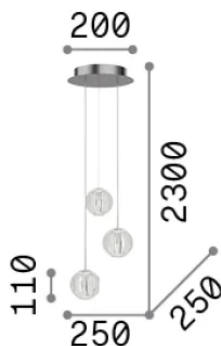

Info generali

Interno - Sospensioni

Ean	8021696343464
Articolo	DIAMOND SP3
Installazione	Sospensioni
Garanzia	5 years
Peso lordo	3.9 kg
Volume	0.0256 m ³

Info tecniche e installative

Peso netto	3.2 kg
Classe di isolamento	II
Grado di protezione	IP20
Conformità	-
Temperatura d'esercizio	-
Dimmer	Non-dimmable
Alimentazione	220-240 V AC
Alimentatore	-

Info sorgente e prestazionali

Sorgente integrata	-
Sorgente sostituibile	No
Potenza	LED 15 W
Emissione	-
Consumo massimo	-
Caratteristiche LED	LED SMD
CCT LED	3000 K
Durata LED (t. 25°C)	20 h
CRI	> 90
SDCM	3
Flusso sorgente	1400 lm
Lampadina inclusa	1
Lampadina consigliata	LED INTEGRATO 1400Lm 3000K