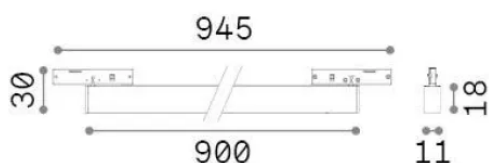

### Tecnico - Sistemi

Ean	8021696332802
Articolo	DEVA WIDE OUTER 21W 3000K NERO
Installazione	Sistemi
Garanzia	5 years
Peso lordo	0.33 kg
Volume	0.001207 m <sup>3</sup>

## Info tecniche e installative

Peso netto	0.31 kg
Classe di isolamento	III
Grado di protezione	IP20
Conformità	-
Temperatura d'esercizio	-
Dimmer	Non-dimmable
Alimentazione	24 V DC
Alimentatore	-