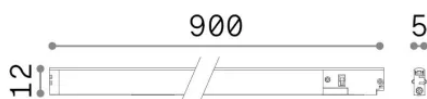

Info generali

Tecnico - Sistemi

Ean	8021696370378
Articolo	DEVA WIDE INNER 16W 4000K NERO
Installazione	Sistemi
Garanzia	5 years
Peso lordo	0.15 kg
Volume	0.000864 m³

Info tecniche e installative

Peso netto	0.13 kg
Classe di isolamento	III
Grado di protezione	IP20
Conformità	-
Temperatura d'esercizio	-
Dimmer	Non-dimmable
Alimentazione	24 V DC
Alimentatore	-

Info sorgente e prestazionali

Sorgente integrata	-
Sorgente sostituibile	No
Potenza	16 W
Emissione	-
Consumo massimo	-
Caratteristiche LED	LED SMD
CCT LED	4000 K
Durata LED (t. 25°C)	30 h
CRI	> 90
SDCM	3
Fascio luminoso	-
Flusso sorgente	2000 lm
Flusso utile	-