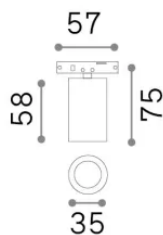

Info generali

Tecnico - Sistemi

Ean	8021696370224
Articolo	DEVA SPOT 4,5W 4000K NERO
Installazione	Sistemi
Garanzia	5 years
Peso lordo	0.07 kg
Volume	0.000297 m ³

Info tecniche e installative

Peso netto	0.05 kg
Classe di isolamento	III
Grado di protezione	IP20
Conformità	-
Temperatura d'esercizio	-
Dimmer	Non-dimmable
Alimentazione	24 V DC
Alimentatore	-

Info sorgente e prestazionali

Sorgente integrata	-
Sorgente sostituibile	No
Potenza	4,5 W
Emissione	-
Consumo massimo	-
Caratteristiche LED	LED COB
CCT LED	4000 K
Durata LED (t. 25°c)	30 h
CRI	> 90
SDCM	3
Fascio luminoso	34°
Flusso sorgente	540 lm
Flusso utile	-