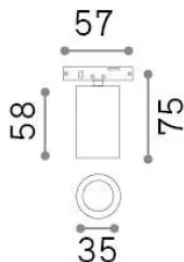

Info generali

Tecnico - Sistemi

Ean	8021696332789
Articolo	DEVA SPOT 4,5W 3000K NERO
Installazione	Sistemi
Garanzia	5 years
Peso lordo	0.07 kg
Volume	0.000297 m ³

Info tecniche e installative

Peso netto	0.05 kg
Classe di isolamento	III
Grado di protezione	IP20
Conformità	-
Temperatura d'esercizio	-
Dimmer	Non-dimmable
Alimentazione	24 V DC
Alimentatore	-

Info sorgente e prestazionali

Sorgente integrata	-
Sorgente sostituibile	No
Potenza	4,5 W
Emissione	-
Consumo massimo	-
Caratteristiche LED	LED COB
CCT LED	3000 K
Durata LED (t. 25°C)	30 h
CRI	> 90
SDCM	3
Fascio luminoso	34°
Flusso sorgente	450 lm
Flusso utile	-