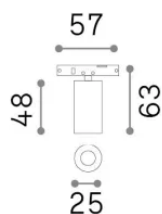

Info generali

Tecnico - Sistemi

Ean	8021696370170
Articolo	DEVA SPOT 2,5W 4000K NERO
Installazione	Sistemi
Garanzia	5 years
Peso lordo	0.04 kg
Volume	0.000176 m ³

Info tecniche e installative

Peso netto	0.03 kg
Classe di isolamento	III
Grado di protezione	IP20
Conformità	-
Temperatura d'esercizio	-
Dimmer	Non-dimmable
Alimentazione	24 V DC
Alimentatore	-

Info sorgente e prestazionali

Sorgente integrata	-
Sorgente sostituibile	No
Potenza	2,5 W
Emissione	-
Consumo massimo	-
Caratteristiche LED	LED SMD
CCT LED	4000 K
Durata LED (t. 25°c)	30 h
CRI	> 90
SDCM	3
Fascio luminoso	27°
Flusso sorgente	190 lm
Flusso utile	-