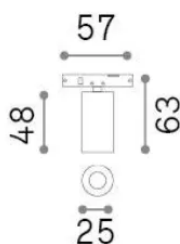

Info generali

Tecnico - Sistemi

Ean	8021696332765
Articolo	DEVA SPOT 2,5W 3000K NERO
Installazione	Sistemi
Garanzia	5 years
Peso lordo	0.04 kg
Volume	0.000176 m ³

Info tecniche e installative

Peso netto	0.03 kg
Classe di isolamento	III
Grado di protezione	IP20
Conformità	-
Temperatura d'esercizio	-
Dimmer	Non-dimmable
Alimentazione	24 V DC
Alimentatore	-

Info sorgente e prestazionali

Sorgente integrata	-
Sorgente sostituibile	No
Potenza	2,5 W
Emissione	-
Consumo massimo	-
Caratteristiche LED	LED SMD
CCT LED	3000 K
Durata LED (t. 25°c)	30 h
CRI	> 90
SDCM	3
Fascio luminoso	37°
Flusso sorgente	150 lm
Flusso utile	-