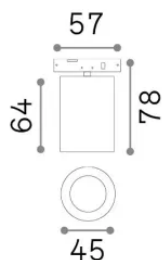

Info generali

Tecnico - Sistemi

Ean	8021696370149
Articolo	DEVA SPOT 08W 4000K NERO
Installazione	Sistemi
Garanzia	5 years
Peso lordo	0.1 kg
Volume	0.000405 m ³

Info tecniche e installative

Peso netto	0.09 kg
Classe di isolamento	III
Grado di protezione	IP20
Conformità	-
Temperatura d'esercizio	-
Dimmer	Non-dimmable
Alimentazione	24 V DC
Alimentatore	-