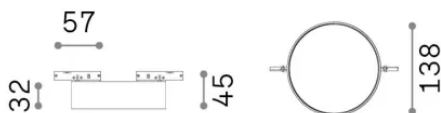

Info generali

Tecnico - Sistemi

Ean	8021696370057
Articolo	DEVA DISC 15W 4000K NERO
Installazione	Sistemi
Garanzia	5 years
Peso lordo	0.35 kg
Volume	0.002144 m ³

Info tecniche e installative

Peso netto	0.33 kg
Classe di isolamento	III
Grado di protezione	IP20
Conformità	-
Temperatura d'esercizio	-
Dimmer	Non-dimmable
Alimentazione	24 V DC
Alimentatore	-

Info sorgente e prestazionali

Sorgente integrata	-
Sorgente sostituibile	No
Potenza	15 W
Emissione	-
Consumo massimo	-
Caratteristiche LED	LED SMD
CCT LED	4000 K
Durata LED (t. 25°C)	30 h
CRI	> 90
SDCM	3
Fascio luminoso	98°
Flusso sorgente	1950 lm
Flusso utile	-