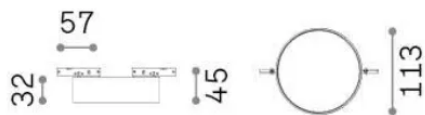

Info generali

Tecnico - Sistemi

Ean	8021696332864
Articolo	DEVA DISC 10W 3000K NERO
Installazione	Sistemi
Garanzia	5 years
Peso lordo	0.35 kg
Volume	0.002144 m ³

Info tecniche e installative

Peso netto	0.33 kg
Classe di isolamento	III
Grado di protezione	IP20
Conformità	-
Temperatura d'esercizio	-
Dimmer	Non-dimmable
Alimentazione	24 V DC
Alimentatore	-

Info sorgente e prestazionali

Sorgente integrata	-
Sorgente sostituibile	No
Potenza	10 W
Emissione	-
Consumo massimo	-
Caratteristiche LED	LED SMD
CCT LED	3000 K
Durata LED (t. 25°C)	30 h
CRI	> 90
SDCM	3
Fascio luminoso	98°
Flusso sorgente	1100 lm
Flusso utile	-