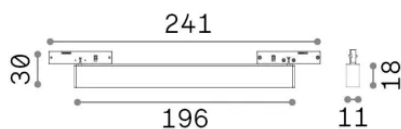

Info generali

Tecnico - Sistemi

Ean	8021696369938
Articolo	DEVA ACCENT 10W 4000K NERO
Installazione	Sistemi
Garanzia	5 years
Peso lordo	0.15 kg
Volume	0.00048 m ³

Info tecniche e installative

Peso netto	0.14 kg
Classe di isolamento	III
Grado di protezione	IP20
Conformità	-
Temperatura d'esercizio	-
Dimmer	Non-dimmable
Alimentazione	24 V DC
Alimentatore	-

Info sorgente e prestazionali

Sorgente integrata	-
Sorgente sostituibile	No
Potenza	10 W
Emissione	-
Consumo massimo	-
Caratteristiche LED	LED SMD
CCT LED	4000 K
Durata LED (t. 25°C)	30 h
CRI	> 90
SDCM	3
Fascio luminoso	34°
Flusso sorgente	1200 lm
Flusso utile	-