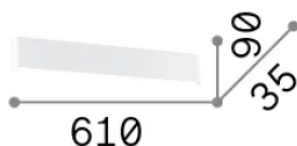

Info sorgente e prestazionali

Sorgente integrata	-
Sorgente sostituibile	No
Potenza	19,5 W
Emissione	-
Consumo massimo	-
Caratteristiche LED	LED SMD
CCT LED	4000 K
Durata LED (t. 25°C)	35 h
CRI	> 90
SDCM	3
Fascio luminoso	-
Flusso sorgente	2250 lm
Flusso utile	-