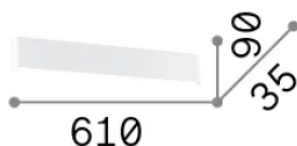

Info generali

Interno - Applique

Ean	8021696287638
Articolo	DELTA LED AP D061 NERO 3000K
Installazione	Applique
Garanzia	5 years
Peso lordo	1.28 kg
Volume	0.00624 m ³

Info tecniche e installative

Peso netto	0.95 kg
Classe di isolamento	I
Grado di protezione	IP20
Conformità	-
Temperatura d'esercizio	-
Dimmer	Non-dimmable
Alimentazione	220-240 V AC
Alimentatore	-

Info sorgente e prestazionali

Sorgente integrata	-
Sorgente sostituibile	No
Potenza	19,5 W
Emissione	-
Consumo massimo	-
Caratteristiche LED	LED SMD
CCT LED	3000 K
Durata LED (t. 25°C)	35 h
CRI	> 90
SDCM	3
Fascio luminoso	-
Flusso sorgente	2200 lm
Flusso utile	-