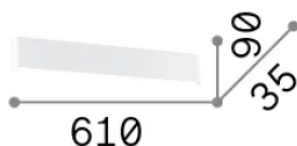

Info generali

Interno - Applique

Ean	8021696287645
Articolo	DELTA LED AP D061 BIANCO 3000K
Installazione	Applique
Garanzia	5 years
Peso lordo	1.28 kg
Volume	0.00624 m ³

Info tecniche e installative

Peso netto	0.95 kg
Classe di isolamento	I
Grado di protezione	IP20
Conformità	-
Temperatura d'esercizio	-
Dimmer	Non-dimmable
Alimentazione	220-240 V AC
Alimentatore	-

Info sorgente e prestazionali

Sorgente integrata	-
Sorgente sostituibile	No
Potenza	19,5 W
Emissione	-
Consumo massimo	-
Caratteristiche LED	LED SMD
CCT LED	3000 K
Durata LED (t. 25°C)	35 h
CRI	> 90
SDCM	3
Fascio luminoso	-
Flusso sorgente	2200 lm
Flusso utile	-