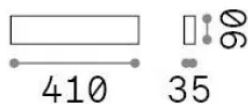

Info generali

Interno - Applique

Ean	8021696345208
Articolo	DELTA LED AP D041 NERO 4000K
Installazione	Applique
Garanzia	5 years
Peso lordo	0.8 kg
Volume	0.00468 m ³

Info tecniche e installative

Peso netto	0.58 kg
Classe di isolamento	I
Grado di protezione	IP20
Conformità	-
Temperatura d'esercizio	-
Dimmer	Non-dimmable
Alimentazione	220-240 V AC
Alimentatore	-

Info sorgente e prestazionali

Sorgente integrata	-
Sorgente sostituibile	No
Potenza	14 W
Emissione	-
Consumo massimo	-
Caratteristiche LED	LED SMD
CCT LED	4000 K
Durata LED (t. 25°C)	35 h
CRI	> 90
SDCM	3
Fascio luminoso	-
Flusso sorgente	1650 lm
Flusso utile	-