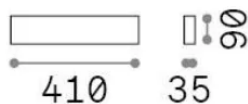

Info generali

Interno - Applique

Ean	8021696345185
Articolo	DELTA LED AP D041 NERO 3000K
Installazione	Applique
Garanzia	5 years
Peso lordo	0.8 kg
Volume	0.00468 m ³

Info tecniche e installative

Peso netto	0.58 kg
Classe di isolamento	I
Grado di protezione	IP20
Conformità	-
Temperatura d'esercizio	-
Dimmer	Non-dimmable
Alimentazione	220-240 V AC
Alimentatore	-

Info sorgente e prestazionali

Sorgente integrata	-
Sorgente sostituibile	No
Potenza	14 W
Emissione	-
Consumo massimo	-
Caratteristiche LED	LED SMD
CCT LED	3000 K
Durata LED (t. 25°C)	35 h
CRI	> 90
SDCM	3
Fascio luminoso	-
Flusso sorgente	1550 lm
Flusso utile	-