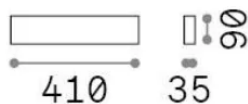

Info generali

Interno - Applique

Ean	8021696316789
Articolo	DELTA LED AP D041 BIANCO 3000K
Installazione	Applique
Garanzia	5 years
Peso lordo	0.8 kg
Volume	0.00468 m ³

Info tecniche e installative

Peso netto	0.58 kg
Classe di isolamento	I
Grado di protezione	IP20
Conformità	-
Temperatura d'esercizio	-
Dimmer	Non-dimmable
Alimentazione	220-240 V AC
Alimentatore	-

Info sorgente e prestazionali

Sorgente integrata	-
Sorgente sostituibile	No
Potenza	14 W
Emissione	-
Consumo massimo	-
Caratteristiche LED	LED SMD
CCT LED	3000 K
Durata LED (t. 25°c)	35 h
CRI	> 90
SDCM	3
Fascio luminoso	-
Flusso sorgente	1550 lm
Flusso utile	-