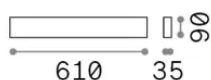

Info sorgente e prestazionali

Sorgente integrata	-
Sorgente sostituibile	No
Potenza	G9 max5 x 4 W
Emissione	-
Consumo massimo	-
Caratteristiche LED	-
CCT LED	-
Durata LED (t. 25°C)	-
CRI	-
Fascio luminoso	-
Flusso utile	-