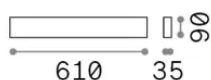

Info generali

Interno - Applique

Ean	8021696366753
Articolo	DELTA AP5 D061 BIANCO
Installazione	Applique
Garanzia	5 years
Peso lordo	1.2 kg
Volume	0.005805 m ³

Info tecniche e installative

Peso netto	1.05 kg
Classe di isolamento	I
Grado di protezione	IP20
Conformità	-
Temperatura d'esercizio	-
Dimmer	Non-dimmable
Alimentazione	220-240 V AC
Alimentatore	-

Info sorgente e prestazionali

Sorgente integrata	-
Sorgente sostituibile	No
Potenza	G9 max5 x 4 W
Emissione	-
Consumo massimo	-
Caratteristiche LED	-
CCT LED	-
Durata LED (t. 25°C)	-
CRI	-
Fascio luminoso	-
Flusso utile	-