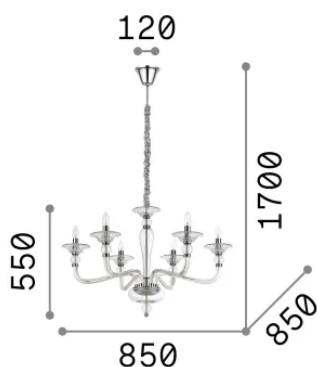

Info generali

Interno - Sospensioni

Ean	8021696159942
Articolo	DANIELI SP6
Installazione	Sospensioni
Garanzia	5 years
Peso lordo	6.22 kg
Volume	0.19467 m ³

Info tecniche e installative

Peso netto	3.84 kg
Classe di isolamento	I
Grado di protezione	IP20
Conformità	-
Temperatura d'esercizio	-
Dimmer	Non-dimmable
Alimentazione	220-240 V AC
Alimentatore	-

Info sorgente e prestazionali

Sorgente integrata	-
Sorgente sostituibile	No
Potenza	E14 max 6 x 40 W
Emissione	-
Consumo massimo	-