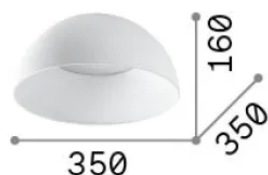

Info sorgente e prestazionali

Sorgente integrata	-
Sorgente sostituibile	No
Potenza	LED 24 W
Emissione	-
Consumo massimo	-
Caratteristiche LED	LED SMD
CCT LED	3000 K
Durata LED (t. 25°C)	50 h
CRI	> 90
SDCM	3
Fascio luminoso	100°
Flusso sorgente	2750 lm
Lampadina inclusa	1
Lampadina consigliata	LED INTEGRATO 2750Lm 3000K