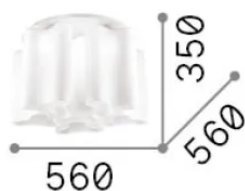

Info generali

Interno - Lampade da soffitto

Ean	8021696125503
Articolo	COMPO PL6
Installazione	Lampade da soffitto
Garanzia	5 years
Peso lordo	14.67 kg
Volume	0.1825 m ³

Info tecniche e installative

Peso netto	11.5 kg
Classe di isolamento	I
Grado di protezione	IP20
Conformità	-
Temperatura d'esercizio	-
Dimmer	Non-dimmable
Alimentazione	220-240 V AC
Alimentatore	-

Info sorgente e prestazionali

Sorgente integrata	-
Sorgente sostituibile	No
Potenza	E27 max 6 x 52 W
Emissione	-
Consumo massimo	-