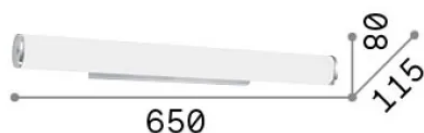

Info generali

Interno - Applique

Indoor wall mounted linear fitting with multiple sources and diffuse light emission

Ean	8021696027104
Articolo	CAMERINO AP4
Installazione	Applique
Garanzia	5 years
Peso lordo	1.47 kg
Volume	0.01254 m ³

Info sorgente e prestazionali

Sorgente integrata	Light bulb (not included)
Sorgente sostituibile	No
Potenza	E14 max 4 x 40 W
Emissione	Diffuse
Consumo massimo	-
Lampadina consigliata	101217 E14 SFERA 4W 3000K CRI80 BIANCO