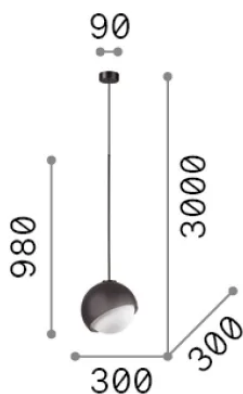

Info generali

Interno - Sospensioni

Ean	8021696366685
Articolo	BLOOM SP1 D30 OTTONE
Installazione	Sospensioni
Garanzia	5 years
Peso lordo	4.47 kg
Volume	0.101556 m ³

Info tecniche e installative

Peso netto	3.7 kg
Classe di isolamento	II
Grado di protezione	IP20
Conformità	-
Temperatura d'esercizio	-
Dimmer	Non-dimmable
Alimentazione	220-240 V AC
Alimentatore	-

Info sorgente e prestazionali

Sorgente integrata	-
Sorgente sostituibile	No
Potenza	E27 max 1 x 42 W
Emissione	-
Consumo massimo	-