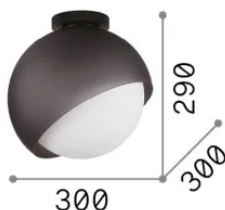

Info sorgente e prestazionali

Sorgente integrata	-
Sorgente sostituibile	No
Potenza	E27 max 1 x 42 W
Emissione	-
Consumo massimo	-