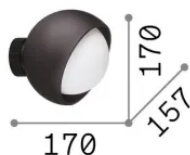

Info sorgente e prestazionali

Sorgente integrata	-
Sorgente sostituibile	No
Potenza	E27 max 1 x 42 W
Emissione	-
Consumo massimo	-