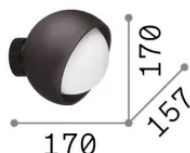

Info sorgente e prestazionali

Sorgente integrata	Light bulb (included)
Sorgente sostituibile	No
Potenza	E27 max 1 x 42 W
Emissione	Diffuse
Consumo massimo	-
Lampadina consigliata	305486 G9 4.0W 3000K CRI80