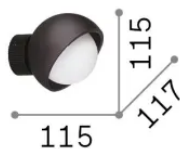

Info generali

Interno - Applique

Ean	8021696366531
Articolo	BLOOM AP1 D12 OTTONE
Installazione	Applique
Garanzia	5 years
Peso lordo	1.03 kg
Volume	0.009135 m ³

Info tecniche e installative

Peso netto	0.6 kg
Classe di isolamento	II
Grado di protezione	IP20
Conformità	-
Temperatura d'esercizio	-
Dimmer	Non-dimmable
Alimentazione	220-240 V AC
Alimentatore	-