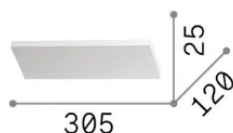

Info generali

Interno - Applique

Ean	8021696350752
Articolo	BLOCK AP D300
Installazione	Applique
Garanzia	5 years
Peso lordo	1.4 kg
Volume	0.001664 m ³

Info tecniche e installative

Peso netto	1.3 kg
Classe di isolamento	I
Grado di protezione	IP20
Conformità	-
Temperatura d'esercizio	-
Dimmer	Non-dimmable
Alimentazione	220-240 V AC
Alimentatore	-

Info sorgente e prestazionali

Sorgente integrata	-
Sorgente sostituibile	No
Potenza	LED 30 W
Emissione	-
Consumo massimo	-
Caratteristiche LED	LED DOB
CCT LED	3000 K
Durata LED (t. 25°C)	50 h
CRI	> 90
SDCM	3
Fascio luminoso	120°
Flusso sorgente	2700 lm
Lampadina inclusa	1
Lampadina consigliata	LED INTEGRATO 2700Lm 3000K