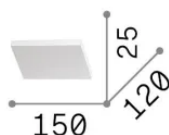

Info generali

Interno - Applique

Ean	8021696350554
Articolo	BLOCK AP D150
Installazione	Applique
Garanzia	5 years
Peso lordo	0.77 kg
Volume	0.000884 m ³

Info tecniche e installative

Peso netto	0.7 kg
Classe di isolamento	I
Grado di protezione	IP20
Conformità	-
Temperatura d'esercizio	-
Dimmer	Non-dimmable
Alimentazione	220-240 V AC
Alimentatore	-

Info sorgente e prestazionali

Sorgente integrata	-
Sorgente sostituibile	No
Potenza	LED 10 W
Emissione	-
Consumo massimo	-
Caratteristiche LED	LED DOB
CCT LED	3000 K
Durata LED (t. 25°C)	50 h
CRI	> 90
SDCM	3
Fascio luminoso	120°
Flusso sorgente	900 lm
Lampadina inclusa	1
Lampadina consigliata	LED INTEGRATO 900lm 3000K