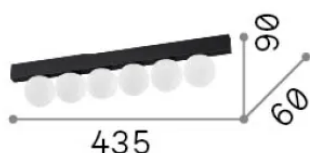

Info sorgente e prestazionali

Sorgente integrata	-
Sorgente sostituibile	No
Potenza	LED 18 W
Emissione	-
Consumo massimo	-
Caratteristiche LED	LED SMD CREE
CCT LED	3000 K
Durata LED (t. 25°C)	50 h
CRI	> 90
SDCM	3
Fascio luminoso	120°
Flusso sorgente	1350 lm
Lampadina inclusa	1
Lampadina consigliata	LED INTEGRATO 1350Lm 3000K