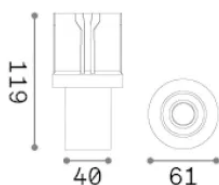

Info generali

Tecnico - Lampade da incasso

Ean	8021696355979
Articolo	BEYOND SOURCE 10W NERO
Installazione	Lampade da incasso
Garanzia	5 years
Peso lordo	0.3 kg
Volume	0.006307 m ³

Info tecniche e installative

Peso netto	0.23 kg
Classe di isolamento	II
Grado di protezione	IP20
Conformità	-
Temperatura d'esercizio	-
Dimmer	Non-dimmable
Alimentazione	220-240 V AC
Alimentatore	-

Info sorgente e prestazionali

Sorgente integrata	-
Sorgente sostituibile	No
Potenza	10 W
Emissione	-
Consumo massimo	-
Caratteristiche LED	LED COB BRIDGELUX
CCT LED	3000 K
Durata LED (t. 25°C)	50 h
CRI	> 90
SDCM	3
Fascio luminoso	36°
UGR massimo	< 19
Flusso sorgente	1000 lm
Flusso utile	-