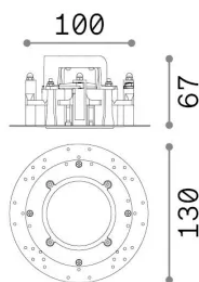

Info generali

Tecnico - Accessorio

Ean	8021696355948
Articolo	BEYOND CORNICE SENZA BORDO 10W
Installazione	Accessorio
Garanzia	5 years
Peso lordo	0.5 kg
Volume	0.004429 m ³

Info tecniche e installative

Peso netto	0.24 kg
Classe di isolamento	0
Grado di protezione	-
Conformità	-
Temperatura d'esercizio	-
Dimmer	Non-dimmable
Alimentazione	-
Alimentatore	-

Info sorgente e prestazionali

Sorgente integrata	-
Sorgente sostituibile	No
Potenza	0 max0 x 0 W
Emissione	-
Consumo massimo	-
Caratteristiche LED	-
CCT LED	-
Durata LED (t. 25°C)	-
CRI	-
Fascio luminoso	-
Flusso utile	-