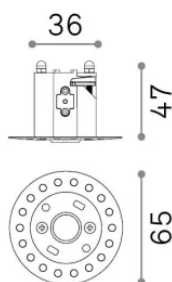

Info generali

Tecnico - Accessorio

Ean	8021696355849
Articolo	BEYOND CORNICE SENZA BORDO 07W
Installazione	Accessorio
Garanzia	5 years
Peso lordo	0.11 kg
Volume	0.001684 m ³

Info tecniche e installative

Peso netto	0.08 kg
Classe di isolamento	0
Grado di protezione	-
Conformità	-
Temperatura d'esercizio	-
Dimmer	Non-dimmable
Alimentazione	-
Alimentatore	-