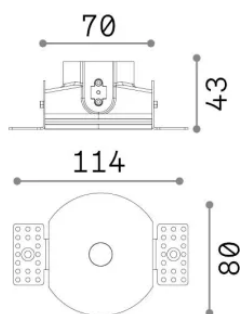

Info generali

Tecnico - Accessorio

Ean	8021696355870
Articolo	BEYOND CORNICE GESSO 07W
Installazione	Accessorio
Garanzia	5 years
Peso lordo	0.36 kg
Volume	0.003059 m ³

Info tecniche e installative

Peso netto	0.15 kg
Classe di isolamento	0
Grado di protezione	-
Conformità	-
Temperatura d'esercizio	-
Dimmer	Non-dimmable
Alimentazione	-
Alimentatore	-

Info sorgente e prestazionali

Sorgente integrata	-
Sorgente sostituibile	No
Potenza	0 max0 x 0 W
Emissione	-
Consumo massimo	-
Caratteristiche LED	-
CCT LED	-
Durata LED (t. 25°c)	-
CRI	-
Fascio luminoso	-
Flusso utile	-