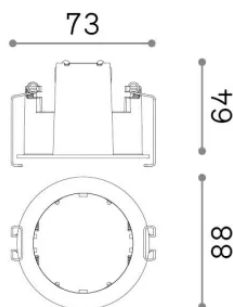

Info generali

Tecnico - Accessorio

Ean	8021696355900
Articolo	BEYOND CORNICE CON BORDO SINGOLA 10W NERO
Installazione	Accessorio
Garanzia	5 years
Peso lordo	0.35 kg
Volume	0.004048 m ³

Info tecniche e installative

Peso netto	0.12 kg
Classe di isolamento	0
Grado di protezione	-
Conformità	-
Temperatura d'esercizio	-
Dimmer	Non-dimmable
Alimentazione	-
Alimentatore	-

Info sorgente e prestazionali

Sorgente integrata	-
Sorgente sostituibile	No
Potenza	0 max0 x 0 W
Emissione	-
Consumo massimo	-
Caratteristiche LED	-
CCT LED	-
Durata LED (t. 25°C)	-
CRI	-
Fascio luminoso	-
Flusso utile	-