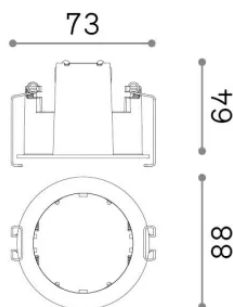

Info generali

Tecnico - Accessorio

Ean	8021696370064
Articolo	BEYOND CORNICE CON BORDO SINGOLA 10W BIANCO
Installazione	Accessorio
Garanzia	5 years
Peso lordo	0.35 kg
Volume	0.004048 m ³

Info tecniche e installative

Peso netto	0.12 kg
Classe di isolamento	0
Grado di protezione	-
Conformità	-
Temperatura d'esercizio	-
Dimmer	Non-dimmable
Alimentazione	-
Alimentatore	-

Info sorgente e prestazionali

Sorgente integrata	-
Sorgente sostituibile	No
Potenza	0 max0 x 0 W
Emissione	-
Consumo massimo	-
Caratteristiche LED	-
CCT LED	-
Durata LED (t. 25°C)	-
CRI	-
Fascio luminoso	-
Flusso utile	-