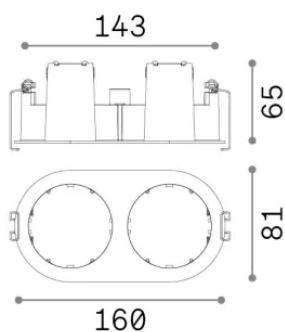

Info generali

Tecnico - Accessorio

Ean	8021696370026
Articolo	BEYOND CORNICE CON BORDO DOPPIA 10W NERO
Installazione	Accessorio
Garanzia	5 years
Peso lordo	0.83 kg
Volume	0.005606 m ³

Info tecniche e installative

Peso netto	0.43 kg
Classe di isolamento	0
Grado di protezione	-
Conformità	-
Temperatura d'esercizio	-
Dimmer	Non-dimmable
Alimentazione	-
Alimentatore	-

Info sorgente e prestazionali

Sorgente integrata	-
Sorgente sostituibile	No
Potenza	0 max0 x 0 W
Emissione	-
Consumo massimo	-
Caratteristiche LED	-
CCT LED	-
Durata LED (t. 25°C)	-
CRI	-
Fascio luminoso	-
Flusso utile	-